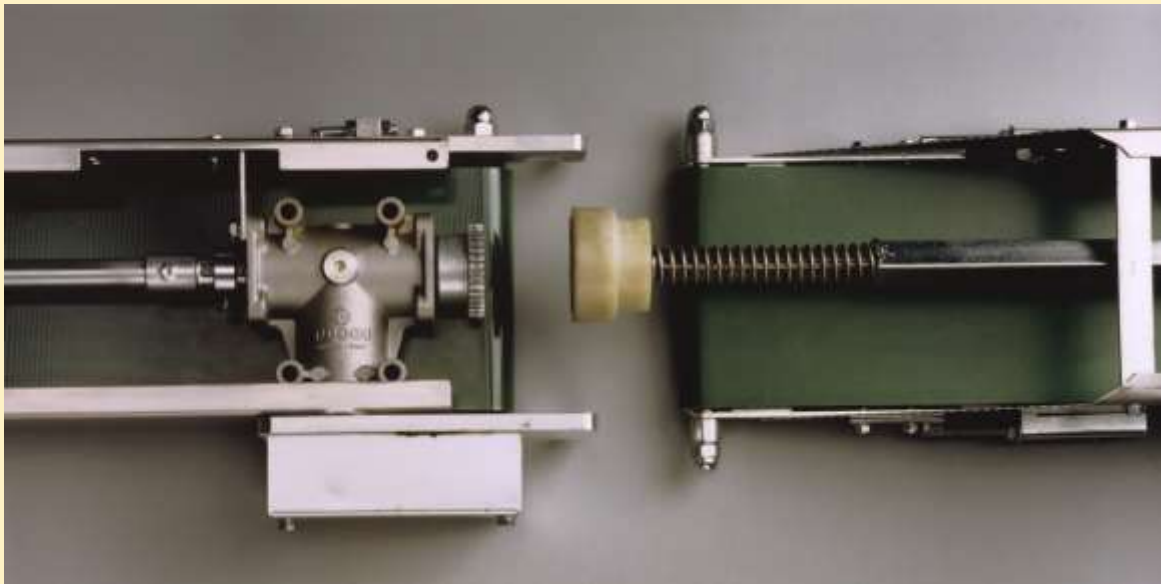

Javo Optima

Novinka
firmy Javo

Výkon: asi 3 000 květináčů/hod
Květináče od Ø 8 cm do 29 cm

Dodatečné vybavení:

- velký pneumatický podavač ze zásobníkového pásu, květináče o průměru do 25 cm
- automat do odebírání květináčů

- podávací pásy:
šíře 15 cm, 25 cm,
40 cm; délky 3 m
nebo 6 m, z el.
pohonem nebo
bez, se stalou
rychlostí posuvu
pásu nebo plynulou
regulací Vario
- spojka
podávacího pásu

- dávkovač na granulované hnojivo