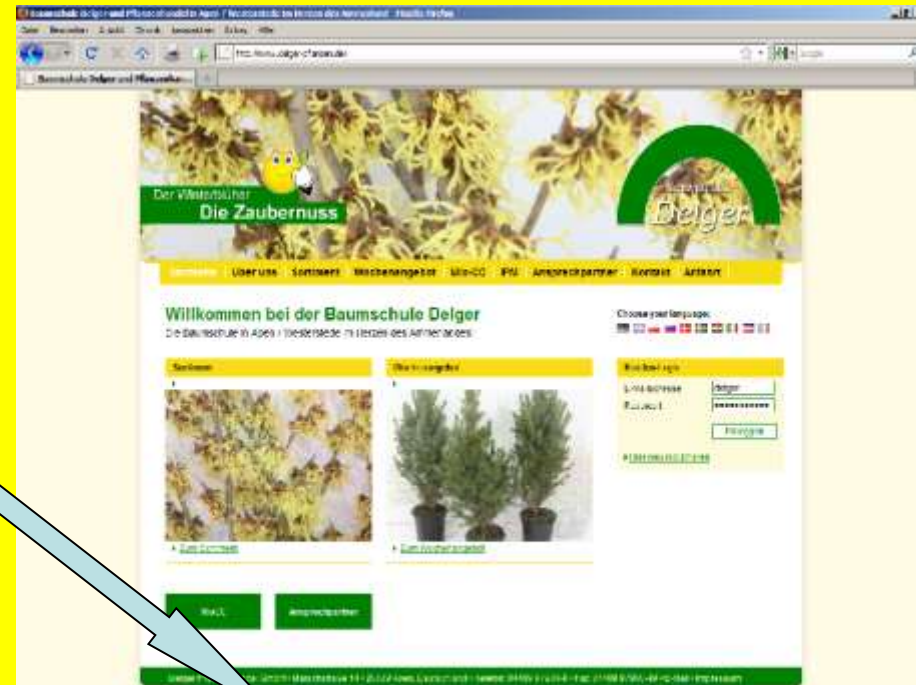

Rosen

- Ca. 50 verschiedene Sorten von z.B.:
Kletterrosen,
Edel-und Beetrosen,
Bodendeckerrosen,
Patorosen,
Stämmchenrosen,
Hochstammrosen
- Jährliche Produktion von ca. 20.000 Stück

Vermehrung

- Durch die Eigenproduktion der 4 Mio. Jungpflanzen werden sortenreine und gesunde Pflanzen garantiert
- Die Produktion findet komplett im Sommer statt mit Hilfe von verschiedenen Aushilfen
- Die Jungpflanzen werden in Multiplatten gesteckt, und in einem Foliengewächshaus herangezogen

Topfung

- Alle Pflanzen werden direkt an der Fläche getopft
- Die Topfmaschine ist selbstfahrend
- Stundenleistung mit 3 Mitarbeitern: 2000 Pflanzen auf Endabstand

Verkaufsorganisation

Baumschule
Delger

- ... wird von unseren Mitarbeitern im Büro übernommen die unsere Pflanzen Europaweit vermarkten
- Alle Pflanzen mit der Topfgröße bis P13 sind mit einem eigenen EAN Code versehen
 - Viele Pflanzen haben ihr eigenes Logo am Topf oder am Etikett
 - Durch die Kultivierung in Container ist eine ganzjährige Belieferung möglich
 - Europaweite Lieferung mit verschiedenen Speditionen möglich, unter anderem auch mit Kühlcontainer und Schiffsreise!!

- Komplettes Sortiment mit Bildern
- Wöchentliches Angebot mit aktuellen Bildern
- Auswahl von 10 verschiedenen Sprachen
- Kunden Login (Information über Preise sowie Frachtkosten)
- Verschiedene Mix CC